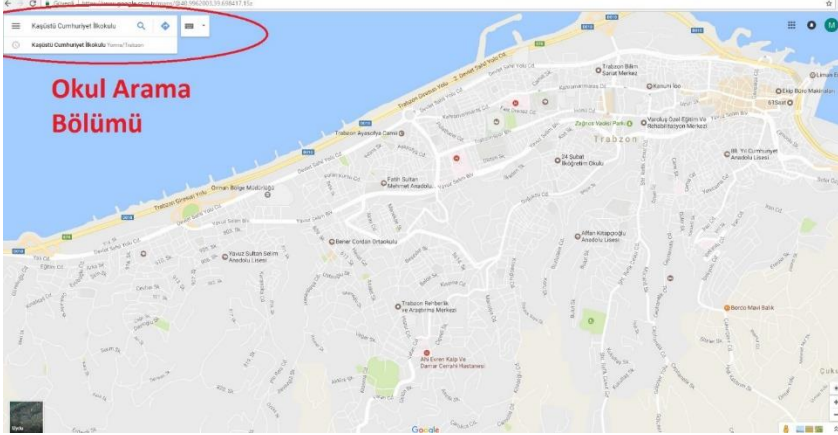

## GOOGLE MAPS OKUL KOORDİNATI BELİRLEME

Google Haritaları kullanarak okulunuzun X – Y koordinatlarını belirlemek için yapılacak işlemler.

1. <https://www.google.com.tr/maps> adresine girilir ve arama bölümünden okul ismi arattırılır.

2. Okulunuzun yeri bulunduktan sonra koordinatlarını tespit etmek gerekir. Okul haritada varsa resimdeki kırmızı dairede olduğu gibi okulun olduğu yerde kırmızı bir işaret çıkıyor. Haritada gösterilen yer doğru ise sağ tıklayıp "Burası neresi" tıkladığında okulun koordinat bilgilerine ulaşabilirsiniz.

3. Eğer Google Haritalarda arama yaparken okul adı çıkmazsa (Bazı okullar özellikle köy okulları haritada yok) haritayı büyütüp önce okulunuzun mahallesini daha sonra da tam yerini tespit etmek gerekiyor. Okulun yerini haritada işaretleyince resimdeki kırmızı dairede olduğu gibi okulun olduğu yerde gri bir işaret çıkıyor.

4. Okul yerleri tespit edildikten sonra okulun bulunduğu konuma harita üzerinde sağ tıklanır ve açılan menüde Burası Neresi? Yazan seçeneğe tıklanır.

5. Burası Neresi? Seçildikten sonra sayfanın en altında resimdeki gibi bir bilgi kutusu çıkıyor. Orada yazan **(40.966902,39.833838)** biçimindeki kod kurumunuzun koordinatını göstermektedir. Kendi okullarınızın koordinatlarını bu yöntemle belirleyebilirsiniz.