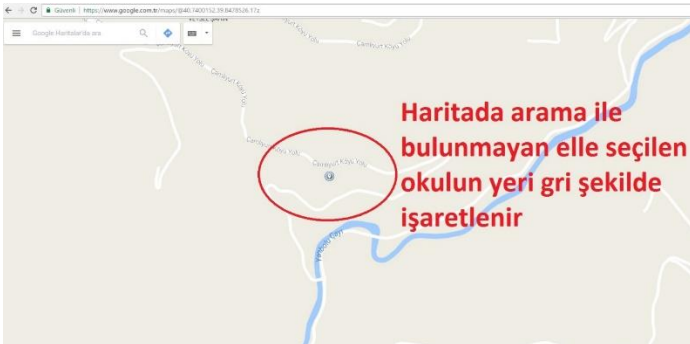

3. Eğer Google Haritalarda arama yaparken okul adı çıkmazsa (Bazı okullar özellikle köy okulları haritada yok) haritayı büyütüp önce okulunuzun mahallesini daha sonra da tam yerini tespit etmek gerekiyor. Okulun yerini haritada işaretleyince resimdeki kırmızı dairede olduğu gibi okulun olduğu yerde gri bir işaret çıkıyor.